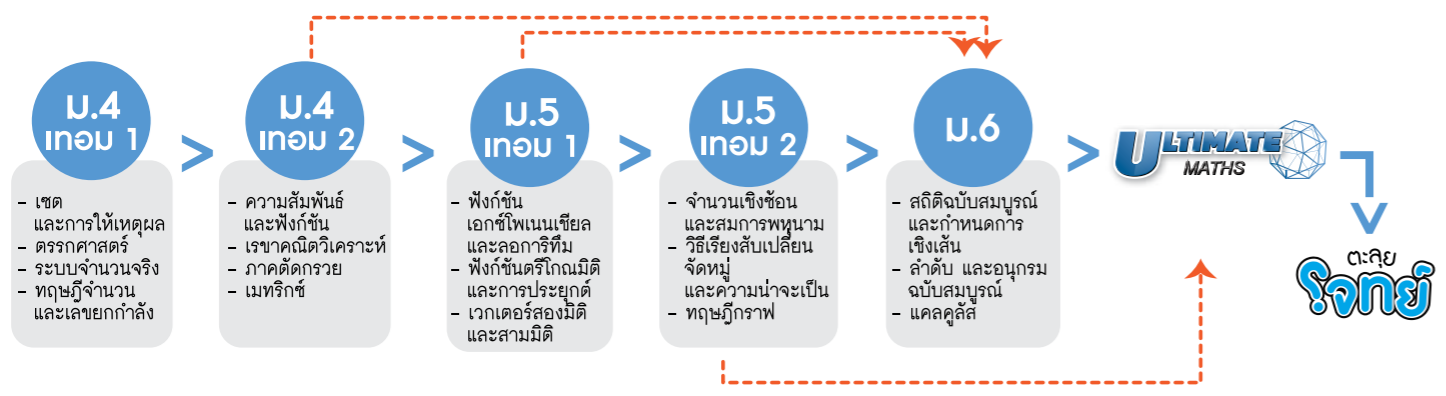

แผนการเรียนรู้

...สู่ความสำเร็จ

	U.4				U.5				U.6			
	Summer	เทอม 1	ปิดเทอม	เทอม 2	Summer	เทอม 1	ปิดเทอม	เทอม 2	Summer	เทอม 1	ปิดเทอม	เทอม 2
Math	คณิต ม.4 เทอม 1, คณิต ม.4 เทอม 2				คณิต ม.5 เทอม 1, คณิต ม.5 เทอม 2, คณิต ม.6				Ultimate Maths			
Physics	กลศาสตร์ A + กลศาสตร์ B + กลศาสตร์ C + การหมุน				สมบัติสาร + คลื่น + ไฟฟ้า + อะตอมนิวเคลียร์				Ultimate Physics			
Chem	เคมี ม.4 เทอม 1, เคมี ม.4 เทอม 2				เคมี ม.5 เทอม 1, เคมี ม.5 เทอม 2, เคมี ม.6				Ultimate Chemistry			
Bio	ชีววิทยา ม.4 เทอม 1, ชีววิทยา ม.4 เทอม 2, ชีววิทยา ม.5				เทอม 1 + ม.5 เทอม 2 + ม.6 เทอม 1 + ม.6 เทอม 2				Ultimate Biology			
Thai	Thai Ent'Lightenment (คอร์สสรุปเนื้อหา ม.4-6 ทั้งหมด)										ตะลุยโจทย์ ภาษาไทย Thai Ent'Lightenment	

WE FIRST STEP 17 ชั่วโมง คน 5 วิชา

เข้าแพทย	GAT + ความถนัดแพทย์ + ตะลุยโจทย์ วิชาสามัญ
เข้าวิศวะ	GAT + PAT3 + ตะลุยโจทย์ PAT
โควตา	ตะลุยโจทย์ โควตา (มช., มข., มอ.)
คณะอื่น ๆ	GAT + ตะลุยโจทย์ PAT

WE MATH