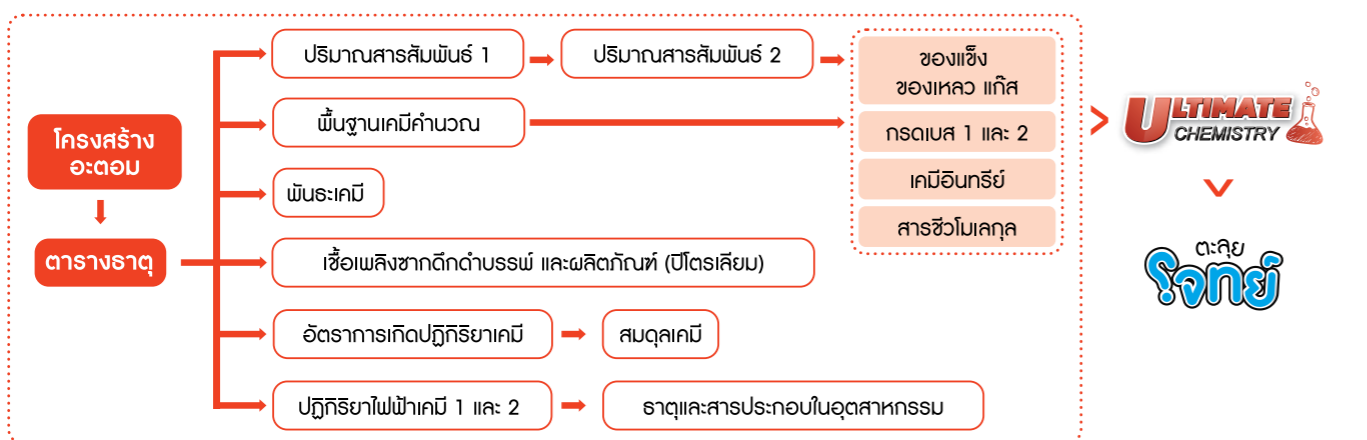

แผนการเรียนรู้

...สู่ความสำเร็จ

	U.4				U.5				U.6			
	Summer	เทอม 1	ปิดเทอม	เทอม 2	Summer	เทอม 1	ปิดเทอม	เทอม 2	Summer	เทอม 1	ปิดเทอม	เทอม 2
Math	คณิต ม.4 เทอม 1, คณิต ม.4 เทอม 2				คณิต ม.5 เทอม 1, คณิต ม.5 เทอม 2, คณิต ม.6				Ultimate Maths			
Physics	กลศาสตร์ A + กลศาสตร์ B + กลศาสตร์ C + การหมุน				สมบัติสาร + คลื่น + ไฟฟ้า + อะตอมนิวเคลียร์				Ultimate Physics			
Chem	เคมี ม.4 เทอม 1, เคมี ม.4 เทอม 2				เคมี ม.5 เทอม 1, เคมี ม.5 เทอม 2, เคมี ม.6				Ultimate Chemistry			
Bio	ชีววิทยา ม.4 เทอม 1, ชีววิทยา ม.4 เทอม 2, ชีววิทยา ม.5				เทอม 1 + ม.5 เทอม 2 + ม.6 เทอม 1 + ม.6 เทอม 2				Ultimate Biology			
Thai	Thai Ent'Lightenment (คอร์สสรุปเนื้อหา ม.4-6 ทั้งหมด)										ตะลุยโจทย์ ภาษาไทย Thai Ent'Lightenment	

WE FIRST STEP 17 ชั่วโมง คน 5 วิชา

เข้าแพทย	GAT + ความถนัดแพทย์ + ตะลุยโจทย์ วิชาสามัญ
เข้าวิศวะ	GAT + PAT3 + ตะลุยโจทย์ PAT
โควตา	ตะลุยโจทย์ โควตา (มช., มข., มอ.)
คณะอื่น ๆ	GAT + ตะลุยโจทย์ PAT

WE MATH

WE PHYSICS

WE CHEM

WE BIO