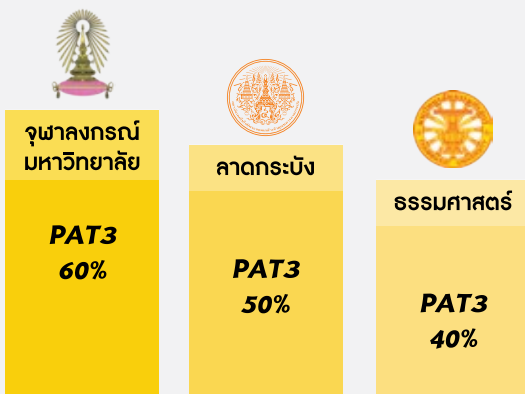

สอนโดย ทีม WE TUTORS วิศวะกรเกียรตินิยม

ลำดับ	คอร์ส	จำนวน ชั่วโมง	ชั่วโมงเรียน เพิ่ม 20 %	ค่าเรียน WE CAN 3	รหัสคอร์ส
1	ฟิสิกส์วิศวกรรม PART 1 (กลศาสตร์, สมบัติสารและความร้อน)	22:20	27:00	2,000	A**53E91
2	ฟิสิกส์วิศวกรรม PART 2 (ไฟฟ้า, คลื่น-เสียง-แสง)	30:40	37:00	2,600	A**53E92
3	คณิตศาสตร์วิศวกรรม	26:00	31:30	2,400	A**53E93
4	เคมีวิศวกรรม	8:00	10:00	900	A**53E94
5	การเขียนแบบและหัวข้อทางวิศวกรรม	10:00	12:00	1,200	A**53E95
รวมความกนิตทางวิศวกรรมทุกบท (PAT3)		97:00	116:30	9,100	A**53E99

มุ่งมั่นเข้าวิศวะ
ต้อง PAT3

ลดทันที
30%

จากค่าเรียน 9,100

พิเศษ 6,370.-

(เพียงยื่นหลักฐานเคยลงเรียนคอร์สรวมทุกบท ของกลุ่ม ULTIMATE หรือคอร์สสอบเข้ามหาวิทยาลัย)

หมายเหตุ 1. โปรแกรมนี้ไม่สามารถใช้ร่วมกับสิทธิ์ส่วนลด 10% บัตร WE FAMILY CARD หรือสิทธิ์ส่วนลดอื่น ๆ ได้ 2. สมัครได้ตั้งแต่ 16 ก.พ. - 30 เม.ย. 2560

รับตรง สอบ
GAT / PAT1 / PAT3