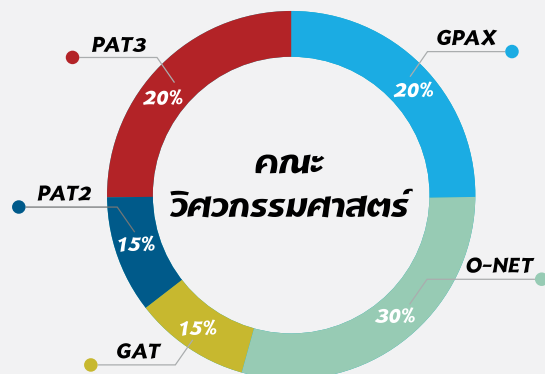

แอดมิชชั่น สอบ
GAT / PAT1 / PAT3