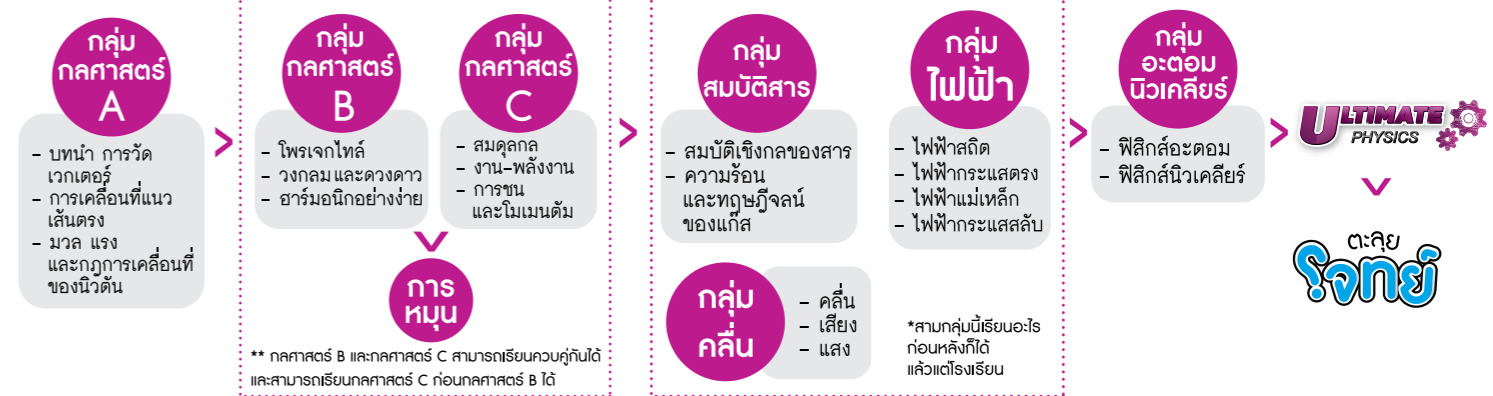

แผนการเรียนรู้

...สู่ความสำเร็จ

	U.4				U.5				U.6			
	Summer	เทอม 1	ปิดเทอม	เทอม 2	Summer	เทอม 1	ปิดเทอม	เทอม 2	Summer	เทอม 1	ปิดเทอม	เทอม 2
Math	คณิต ม.4 เทอม 1, คณิต ม.4 เทอม 2				คณิต ม.5 เทอม 1, คณิต ม.5 เทอม 2, คณิต ม.6				Ultimate Maths			
Physics	กลศาสตร์ A + กลศาสตร์ B + กลศาสตร์ C + การหมุน				สมบัติสาร + คลื่น + ไฟฟ้า + อะตอมนิวเคลียร์				Ultimate Physics			
Chem	เคมี ม.4 เทอม 1, เคมี ม.4 เทอม 2				เคมี ม.5 เทอม 1, เคมี ม.5 เทอม 2, เคมี ม.6				Ultimate Chemistry			
Bio	ชีววิทยา ม.4 เทอม 1, ชีววิทยา ม.4 เทอม 2, ชีววิทยา ม.5				เทอม 1 + ม.5 เทอม 2 + ม.6 เทอม 1 + ม.6 เทอม 2				Ultimate Biology			
Thai	Thai Ent'Lightenment (คอร์สสรุปเนื้อหา ม.4-6 ทั้งหมด)										ตะลุยโจทย์ ภาษาไทย Thai Ent'Lightenment	

WE FIRST STEP 17 ชั่วโมง คน 5 วิชา

เข้าแพทย	GAT + ความถนัดแพทย์ + ตะลุยโจทย์ วิชาสามัญ
เข้าวิศวะ	GAT + PAT3 + ตะลุยโจทย์ PAT
โควตา	ตะลุยโจทย์ โควตา (มช., มข., มอ.)
คณะอื่น ๆ	GAT + ตะลุยโจทย์ PAT

WE MATH

WE PHYSICS

WE CHEM

WE BIO